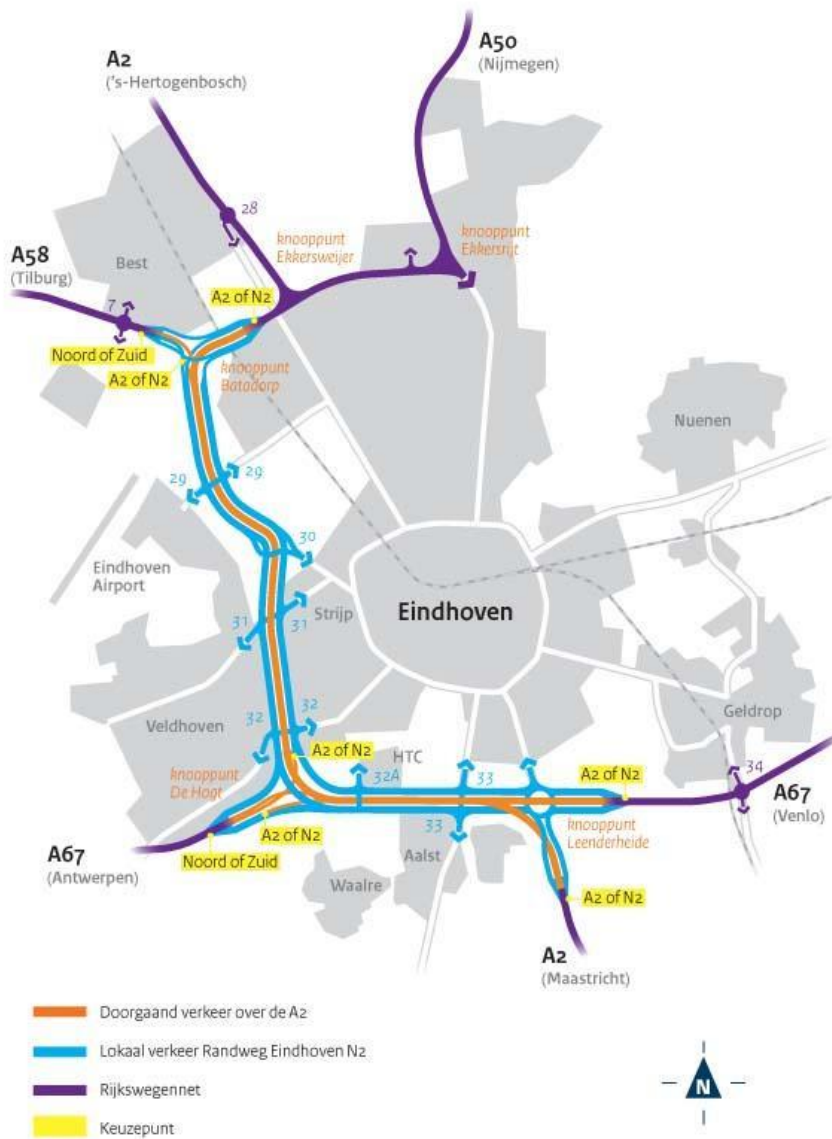

Routebeschrijving NH Conference Centre Koningshof:

Algemeen: Vanwege de vele verkeerswerkzaamheden welke plaatsvinden rondom Eindhoven, adviseren wij gasten bij het naderen van Eindhoven het navigatiesysteem uit te zetten en de bewegwijzeringsborden te volgen.

Er liggen rondom Eindhoven twee wegen.

1. Het doorgaand verkeer dat richting Venlo of Maastricht moet neemt de oranje route (A2). Voor NH Koningshof moet u deze niet nemen. Het wordt aangegeven met de bewegwijzeringborden. Let op, dit is de middelste baan.
2. Voor het lokale verkeer rondom Eindhoven volgt de blauwe route (N2). Deze weg moet men nemen voor NH Koningshof. Hierbij moet u Eindhoven/Waalre/Veldhoven aanhouden. Vanuit het zuiden is dit identiek.

ROUTEBESCHRIJVING

PER AUTO

VANUIT 's HERTOGENBOSCH:

- Volg de A2 richting Eindhoven
- Volg op het knooppunt Batadorp de N2 richting Eindhoven/Veldhoven/Waalre
- Na 7.9 km neemt u afslag 32 Veldhoven-Zuid richting Veldhoven-Zuid
- Onder aan de afslag gaat u rechtsaf richting Veldhoven-Zuid
- Na 2 km neemt u de tweede afslag op de rotonde
- Na 1 km neemt u de tweede afslag op de rotonde
- Na 1 km bent u gearriveerd

VANUIT BREDA / TILBURG:

- Volg de A58 richting Veldhoven
- Volg op het knooppunt Batadorp de N2 richting Eindhoven/Veldhoven/Waalre
- Na 7.9 km neemt u afslag 32 Veldhoven-Zuid richting Veldhoven-Zuid
- Onder aan de afslag gaat u rechtsaf richting Veldhoven-Zuid
- Na 2 km neemt u de tweede afslag op de rotonde
- Na 1 km neemt u de tweede afslag op de rotonde
- Na 1 km bent u gearriveerd